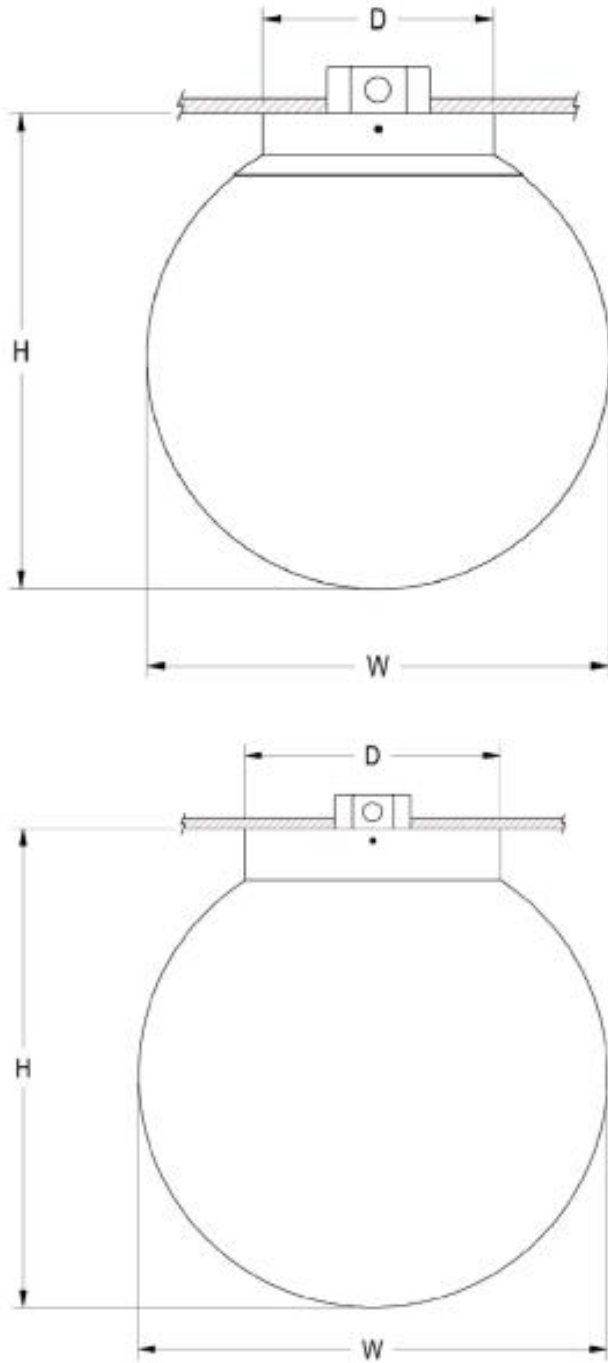

## DIMENSIONS

<b>10IN</b>	<b>W</b> 10 in 25.4 cm	<b>H</b> 10.4 in 26.4 cm	<b>D</b> 5.5 in 14 cm
-------------	------------------------------	--------------------------------	-----------------------------

**Mounting Weight:** Approximate: 5 lb (3 kg)

<b>12IN</b>	<b>W</b> 12 in 30.5 cm	<b>H</b> 12.8 in 32.5 cm	<b>D</b> 5.5 in 14 cm
-------------	------------------------------	--------------------------------	-----------------------------

**Mounting Weight:** Approximate: 7 lb (4 kg)

<b>18IN</b>	<b>W</b> 18 in 45.7 cm	<b>H</b> 18.6 in 47.2 cm	<b>D</b> 8 in 20.3 cm
-------------	------------------------------	--------------------------------	-----------------------------

**Mounting Weight:** Approximate: 10 lb (5 kg)

<b>22IN</b>	<b>W</b> 22 in 55.9 cm	<b>H</b> 22.7 in 57.7 cm	<b>D</b> 12 in 30.5 cm
-------------	------------------------------	--------------------------------	------------------------------